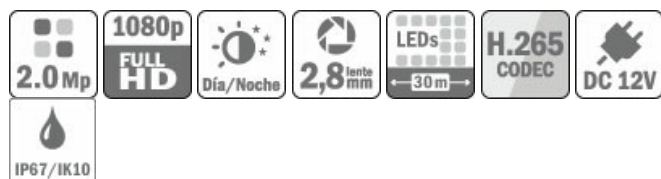

IPC-HDBW1230E

Domo IP H265 2M DN dWDR 3D-NR IR 30m 2.8mm IK10 IP67 PoE

CARACTERISTICAS

- Resolución hasta 1080P a 25IPS.
- 2 Streams simultáneos (H.265, H.264) hasta 20 usuarios.
- Compatible NVR Dahua y ONVIF.
- Tripwire, Intrusion.
- Cámara para exterior IP67 e IK10.
- Alimentación PoE y 12Vdc.
- Dimensiones y peso: Φ 109.9x81mm / 0.34Kg.

ESPECIFICACIONES DEL PRODUCTO

PRODUCTO

IPC-HDBW1230E

SENSOR

1/2.7" CMOS 2MP

MAX. RESOLUCIÓN / IPS

1080P@25IPS

CONMUTACIÓN

Día - Noche con Filtro ICR

MIN. ILUMINACIÓN

0.08Lux (Color) / 0 Lux (B/N) con LEDs

ÓPTICA

Fija de 2.8mm (104°)

LEDs IR

LEDs IR (Hasta 30m)

COMPRESIÓN (VÍDEO/AUDIO)

12Vdc y PoE (Max 5.5W)

TEMPERATURA

De -30°C a +60°C (95% HR)

PROTECCIÓN

IP67 y IK10 (Uso exterior)

<http://www.ip tecno.com/shop/product/ipc-hdbw1230e>